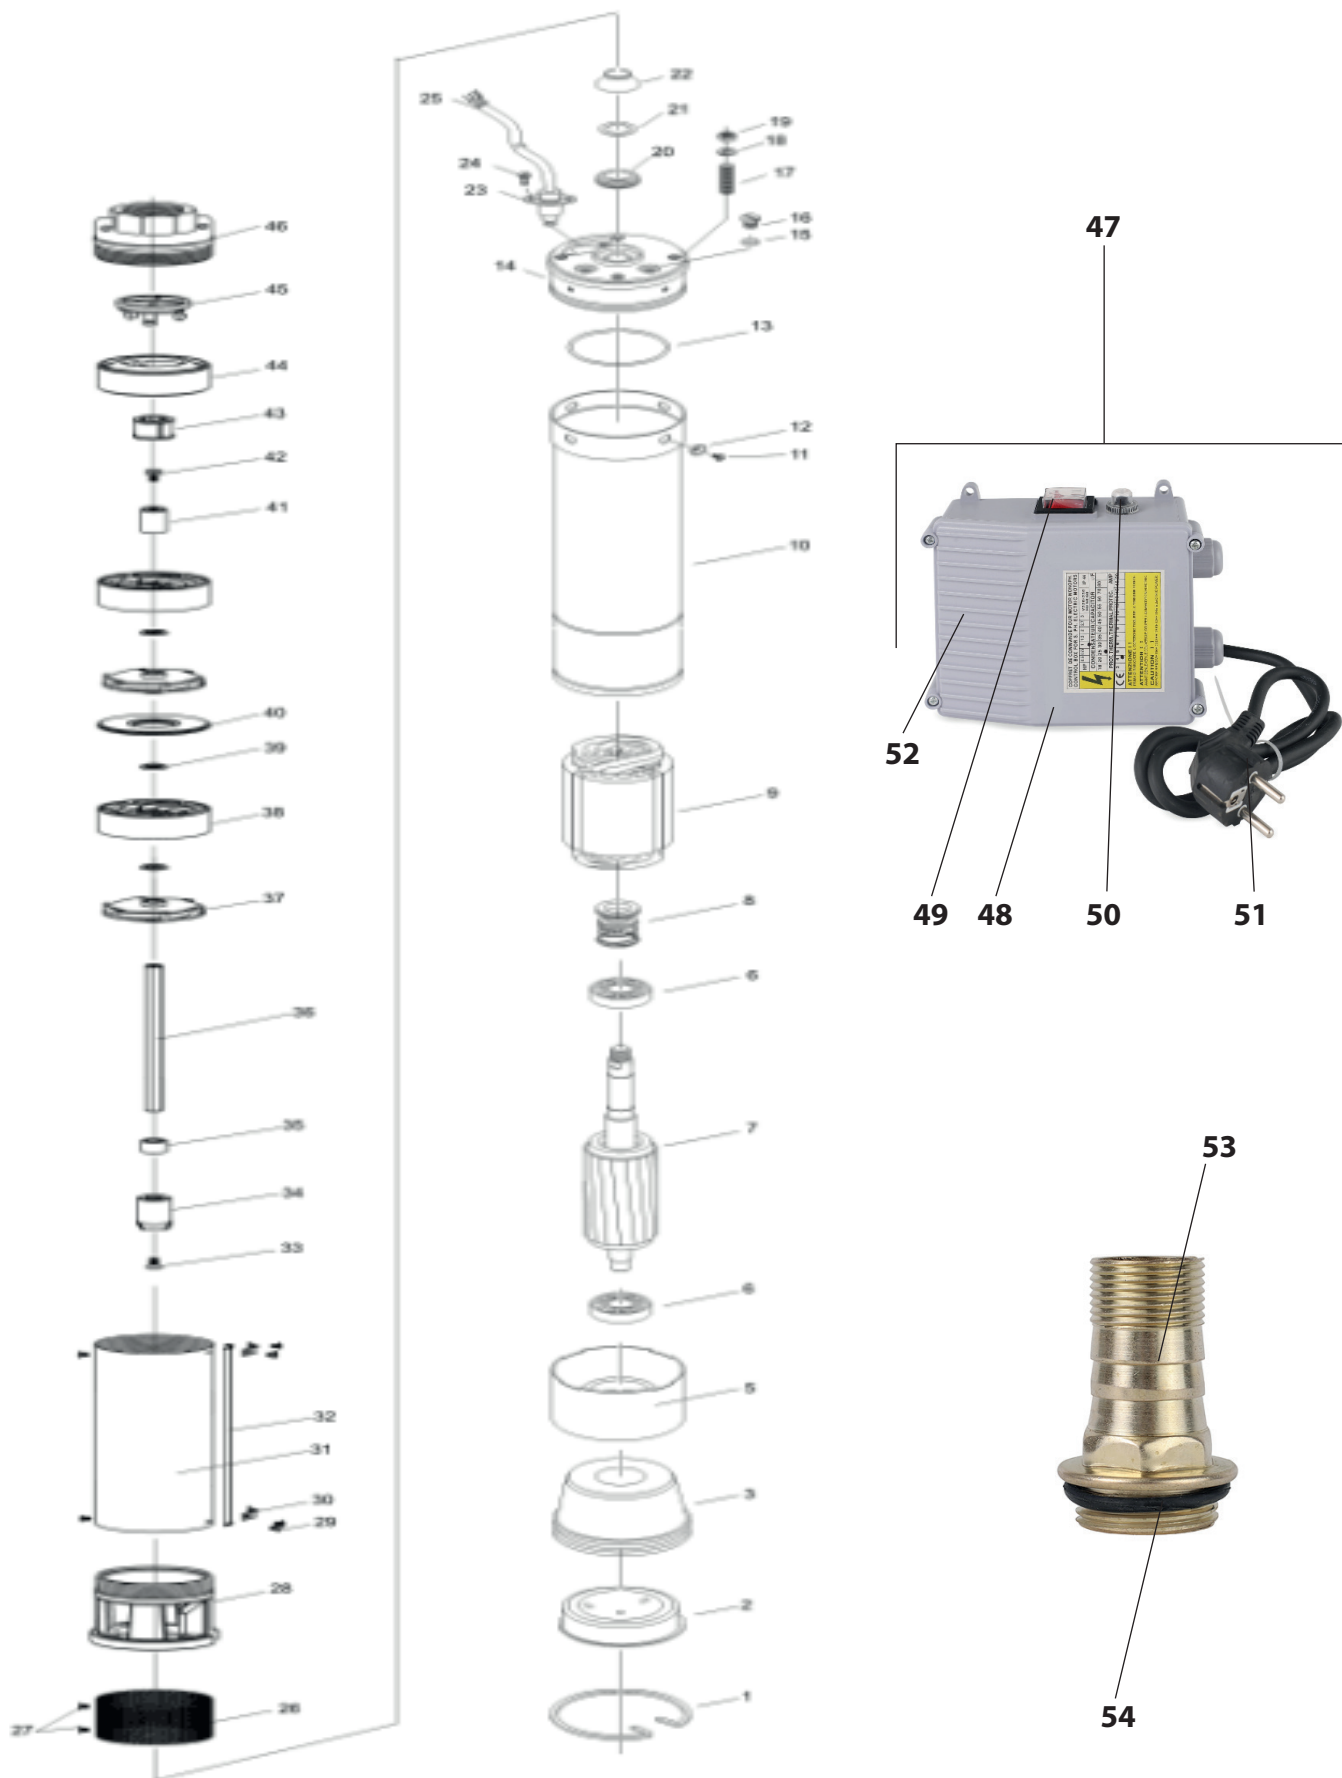

CP 6475 C

НАСОС СКВАЖИННЫЙ

АРТИКУЛ: 315 30 2472

EAN8 - 20122812

РЕЛИЗ: 09.2021

ДЕТАЛИРОВКА ИЗДЕЛИЯ

PATRIOT

АРТИКУЛ: 315 30 2472

#	АРТИКУЛ	ОПИСАНИЕ	КОЛ-ВО
1	002032135	Стопорное кольцо крышки корпуса	1
2	002032136	Крышка корпуса мотора (нижняя)	1
3	002032137	Резиновая чашка (уплотнение)	1
5	002032138	Седло подшипника	1
6	002032139	Подшипник 6202	1
7	002032140	Ротор (болванка)	1
8	002032141	Сальник механический	1
9-10	002032142	Статор в корпусе	1
13	002032143	Уплотнительное кольцо (большое)	1
14	002032144	Крышка масляной камера	1
15	002032145	Уплотнительное кольцо (малое)	1
20	002032146	Стационарное кольцо	1
21	002032147	Шайба	1
22	002032148	Пыльник	1
23	002032149	Фиксатор сетевого кабеля	1
25	002032150	Сетевой кабель	1
26	002032151	Фильтрационная сетка	1
28	002032152	Кронштейн вала насоса (нижний)	1
30	002032153	Фиксатор направляющего кабеля	2
31	002032154	Корпус насоса	1
32	002032155	Направляющий кабеля	1
34	002032156	Муфта вала	1
35	002032157	Втулка вала	1
36	002032158	Вал насоса	1
37	002032159	Рабочее колесо (крыльчатка)	1
38	002032160	Корпус крыльчатки	1
39	002032161	Регулировочная шайба	1
40	002032162	Диффузор	1
41	002032163	Втулка корпуса крыльчатки	1
43	002032164	Подшипник вал	1
44	002032165	Кронштейн вала насоса (верхний)	1
45	002032166	Обратный клапан	1
46	002032167	Выпускная крышка насоса	1
47	002032168	Блок управления в сборе	1
48	002032169	Корпус блока управления	1
49	002032170	Выключатель	1
50	002032171	Автомат защит 7А	1
51	002032172	Сетевой кабель с вилкой	1
52	002032173	Конденсатор 30мФа	1
53	002032174	Патрубок	1
54	002032175	Уплотнительное кольцо патрубка	1