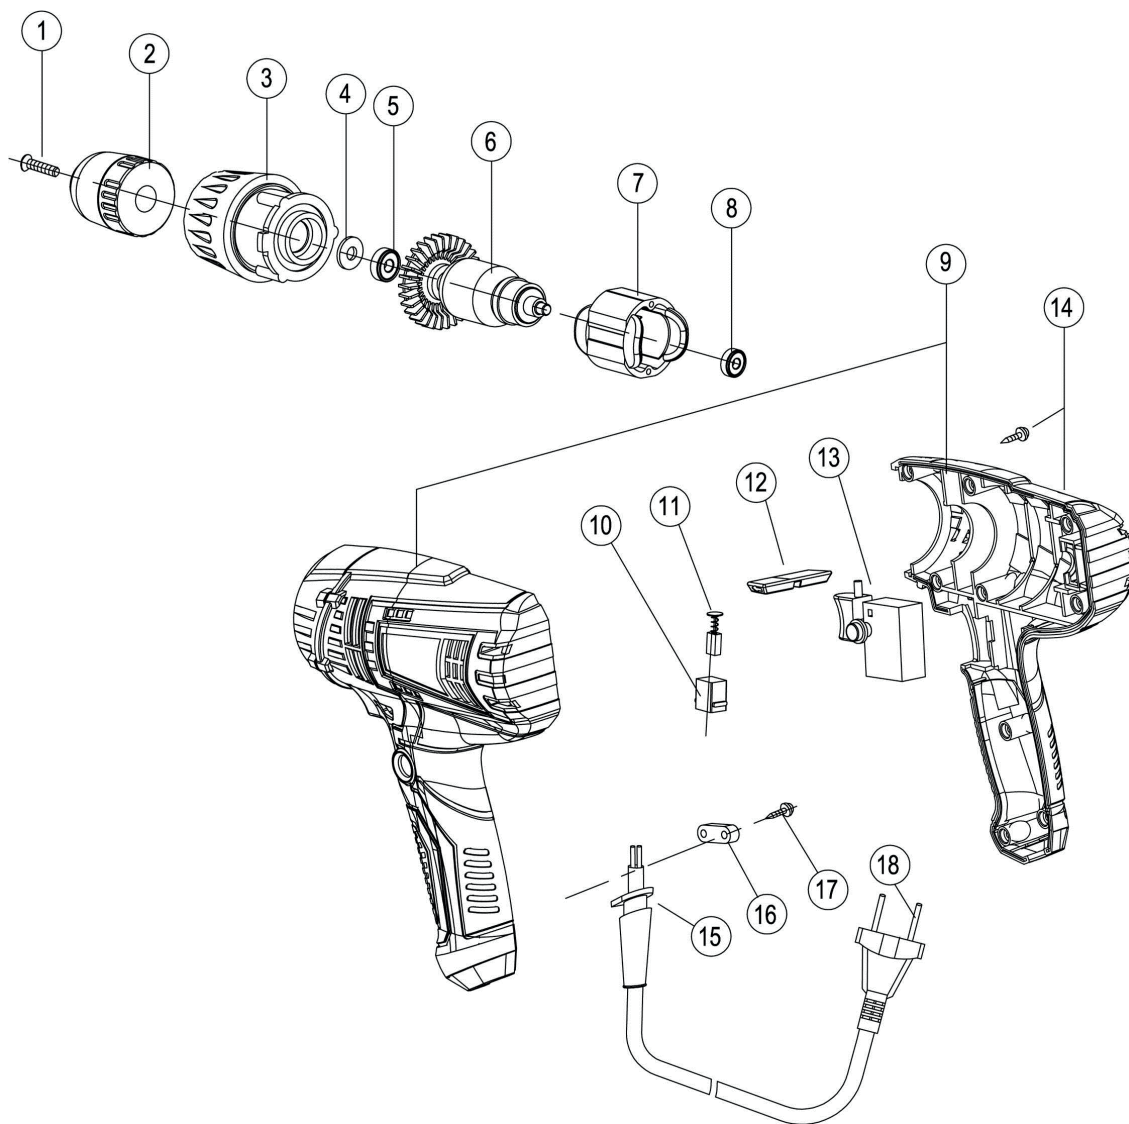

FS 303

ДРЕЛЬ-ШУРУПОВЕРТ СЕТЕВАЯ

АРТИКУЛ: 120 30 1303

EAN8 - -20108878

РЕЛИЗ: 2019

ДЕТАЛИРОВКА ИЗДЕЛИЯ

PATRIOT

#	АРТИКУЛ	ОПИСАНИЕ	КОЛ-ВО
1	013542737	Винт патрона (левая резьба) M5x22	1
2	013542738	Патрон быстрозажимной 0.8-10мм	1
3	013542739	Редуктор в сборе	1
4	013542740	Шайба фетровая	1
5	013542741	Подшипник 608 Z	1
6	013542742	Ротор (L25/Ф32 кол.Ф23)(9зубов)	1
7	013542743	Статор (L25/Ф56)	1
8	013542744	Подшипник 626 Z	1
9	013542745	Корпус (комплект)	1
10	013542746	Щеткодержатель	2
11	013542747	Щетка угольная (комплект из 2 шт.)(5x8x12)	1
12	013542748	Переключатель реверса	1
13	013542749	Выключатель	1
16	013542750	Фиксатор сетевого кабеля	1
18	013542751	Сетевой кабель с вилкой	1