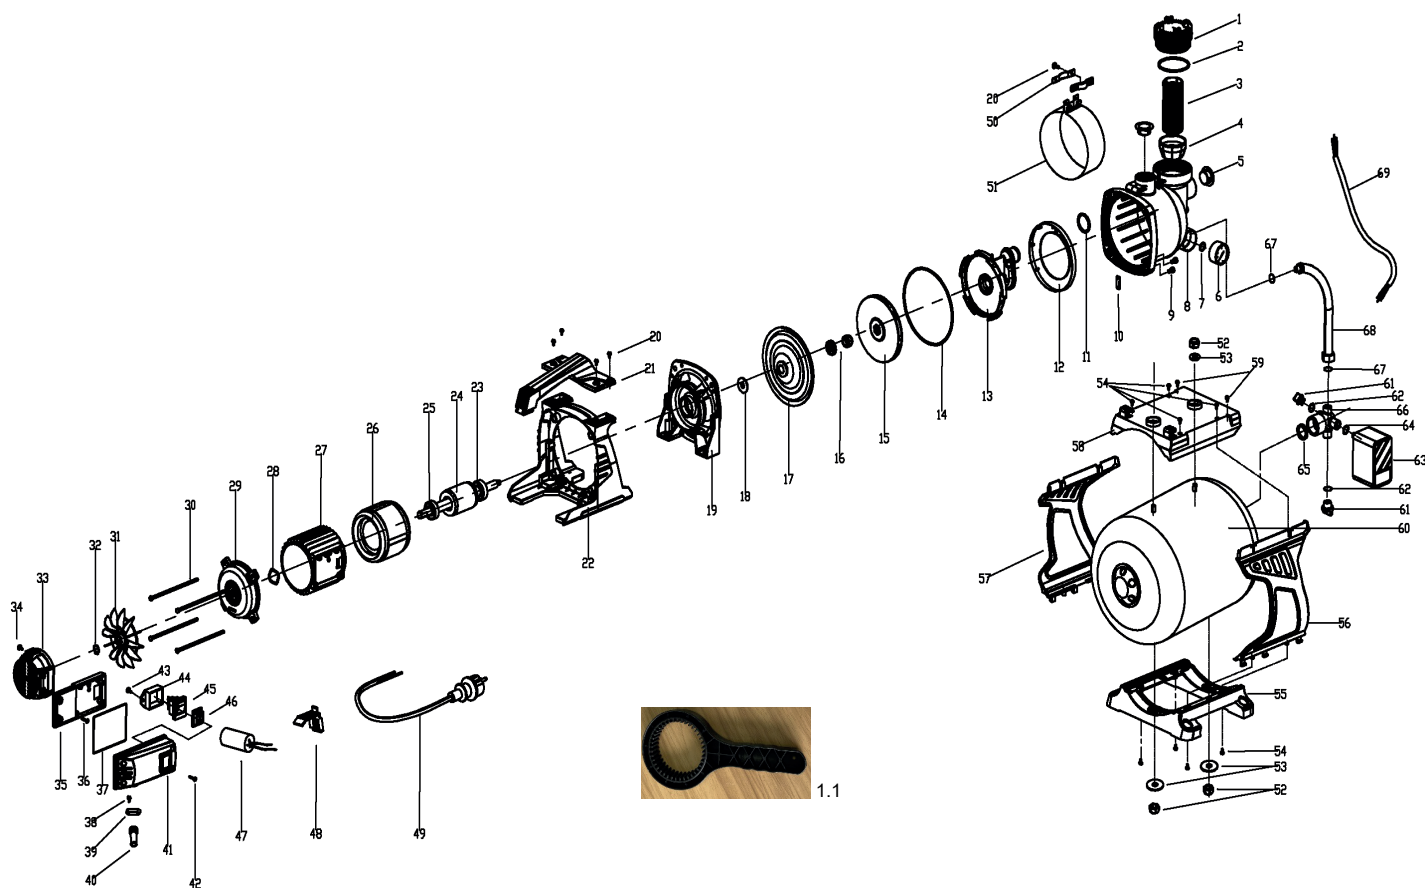

PW 850-24 ST

НАСОСНАЯ СТАНЦИЯ

АРТИКУЛ: 315 30 2628

EAN8: 20097097

РЕЛИЗ: 2019

ДЕТАЛИРОВКА ИЗДЕЛИЯ

PATRIOT

РИСУНОК А. НАСОСНАЯ СТАНЦИЯ В РАЗБОРЕ

АРТИКУЛ: 315 30 2628

#	АРТИКУЛ	ОПИСАНИЕ	КОЛ-ВО
3	009530338	Передняя панель (пластик)	1
4	009530362	Фиксатор кабеля зажима	2
5	009530482	Амперметр (30А)	1
6	009530364	Гнездо предохранителя	1
6.1	009530387	Предохранитель 25А	1
7	009530383	Переключатель режимов (б)	1
8	009530367	Гнездо предохранителя (3А/5А/8А)	1
8.1	020090334	Предохранитель (5А)	1
9	009530384	Передняя панель (металл)	1
10	009530369	Переключатель режимов (м)	1
12	009530388	Выпрямительный мост	1
16	009530371	Ручка переноса	1
17	009530372	Клипса ручки переноса	2
18	009530373	Крышка корпуса (основания)	1
20	009530374	Задняя панель	1
21	009530389	Трансформатор	1
26	009530376	Резиновая ножка	4
28	009530377	Корпус (основание)	1
29	009530378	Комплект зажимов	2
30	009530379	Сетевой кабель с вилкой	1
31	009530366	Выключатель	1