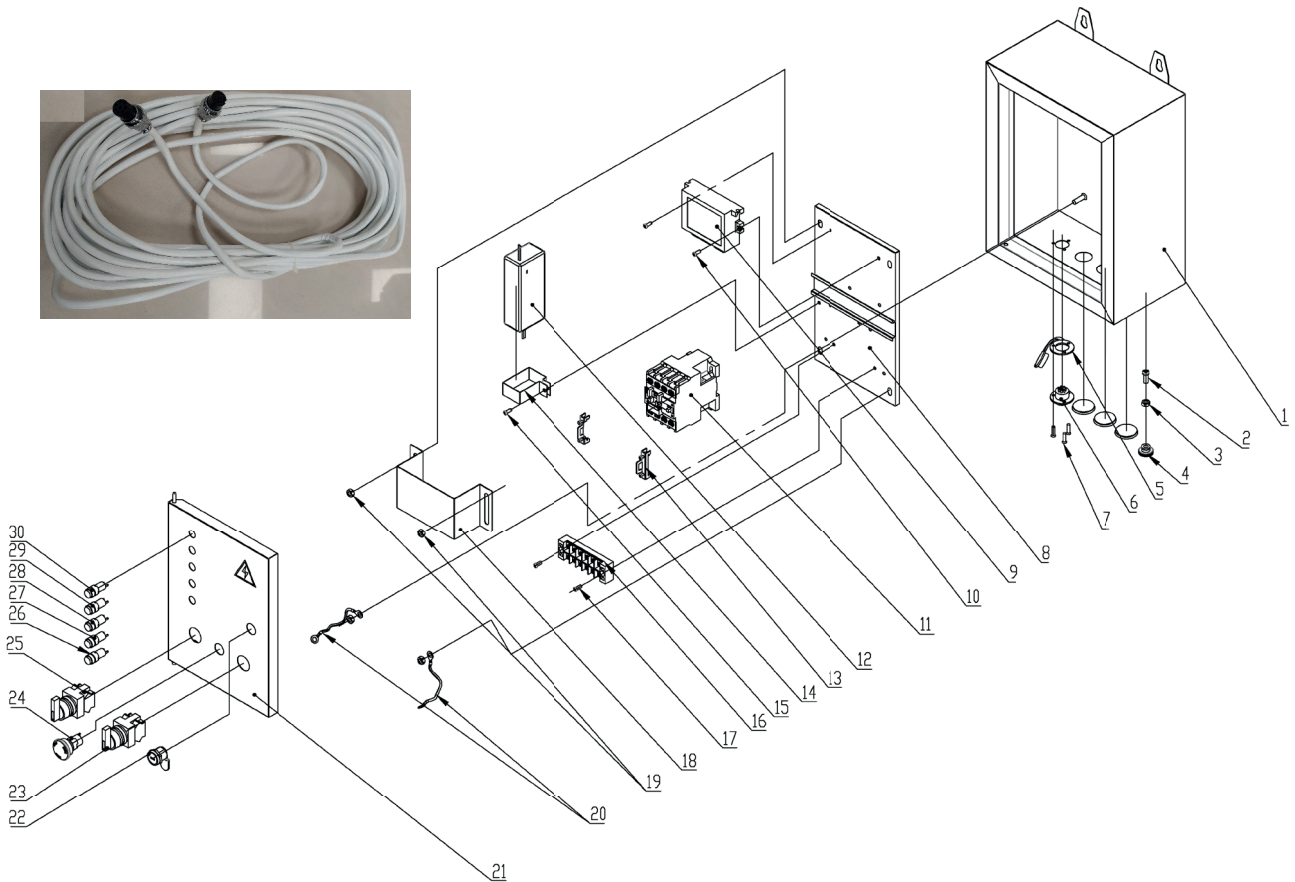

#	АРТИКУЛ	ОПИСАНИЕ	КОЛ-ВО
1	012530028	Корпус	1
2-4	012530029	Заземление (комплект)	1
5	012530030	Крышка разъёма (резина)	1
5.1	012530031	Заглушка Ф25 (резина)	3
6	012530032	Разъём (8 штекеров)	1
8	012530033	Панель монтажная	1
9	012530027	Блок управления	1
11	012530034	Контактор 25А (СJX2/2508)	1
12	012530035	Блок зарядки	1
13	012530036	Стопор контактора	2
14	012530037	Крепление блока зарядки	1
16	012530038	Клемная колодка	1
18	012530039	Защитная крышка блока управления	1
20	012530040	Провод заземления	2
21	012530041	Дверца корпуса	1
22	012530042	Замок дверцы корпуса с ключом	1
23	012530043	Переключатель режимов 1	1
24	012530044	Аварийный выключатель	1
25	012530045	Переключатель режимов 2	1
26	012530046	Лампа-индикатор красный 12В	1
27	012530047	Лампа-индикатор белый 12В	1
28	012530048	Лампа-индикатор зеленый 12В	1
29	012530049	Лампа-индикатор зеленый 220В	1
30	012530049	Лампа-индикатор зеленый 220В	1
31	012530050	Провод подключения блока автоматики к генератору (15м)	1