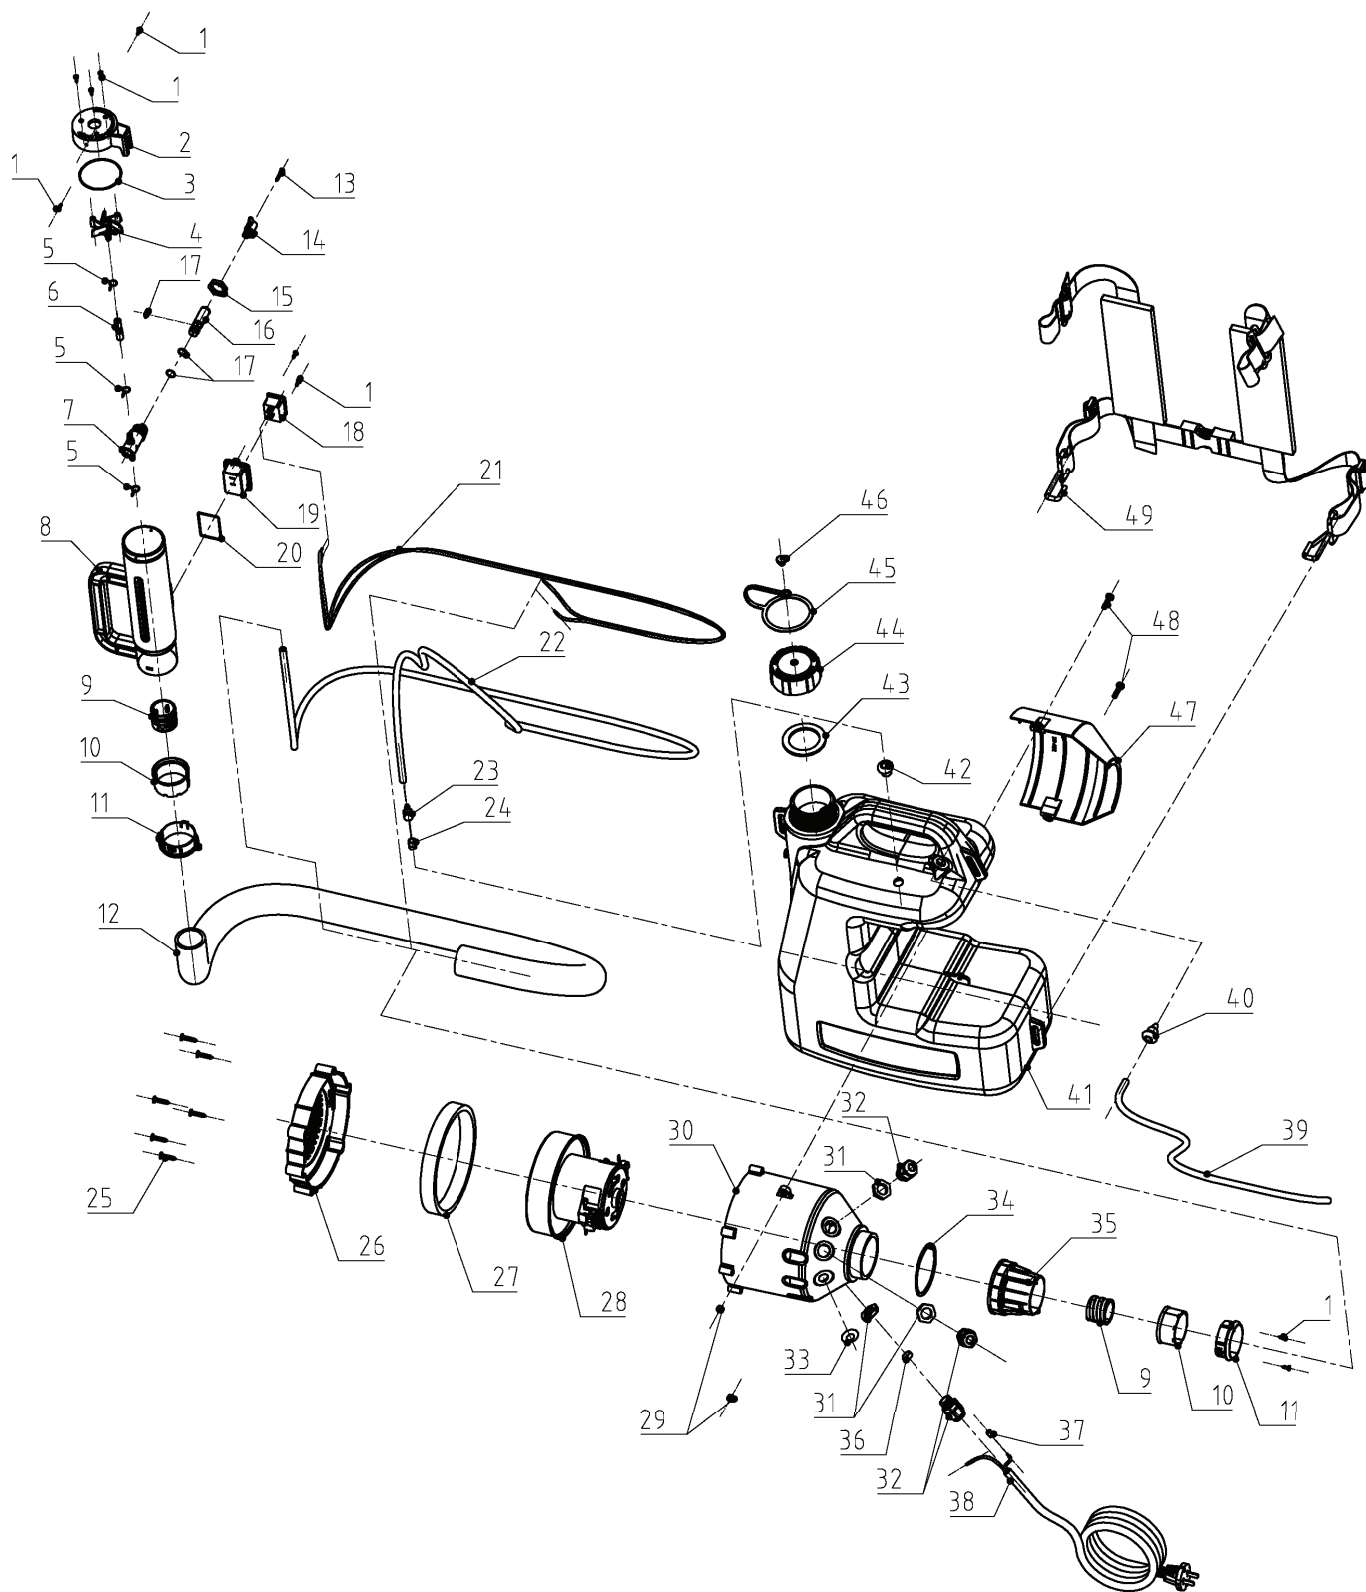

PT-12F

ГЕНЕРАТОР ХОЛОДНОГО ТУМАНА

АРТИКУЛ: 755 30 2602

EAN8 - 20129903

РЕЛИЗ: 10.2021

ДЕТАЛИРОВКА ИЗДЕЛИЯ

PATRIOT

РИСУНОК А
АРТИКУЛ: 755 30 26021

| # | АРТИКУЛ | ОПИСАНИЕ | КОЛ-ВО |
|---|-----------|-----------------------|--------|
| 2 | 010030756 | Наконечник | 1 |
| 3 | 010030758 | Уплотнительное кольцо | 1 |
| 4 | 010030757 | Направляющая потока | 1 |
| 5 | 010030759 | Хомут (малый) | 3 |

РИСУНОК А
АРТИКУЛ: 755 30 26021

| # | АРТИКУЛ | ОПИСАНИЕ | КОЛ-ВО |
|----------|-----------|---|--------|
| 6 | 010030760 | Трубка (8x4x42) | 1 |
| 7, 13-17 | 010030761 | Регулировочный клапан в сборе | 1 |
| 8 | 010030762 | Ручка распыления (корпус) | 1 |
| 18 | 010030765 | Выключатель | 1 |
| 19 | 010030764 | Седло выключателя | 1 |
| 20 | 010030763 | Уплотнительное кольцо 40x1.5 | 1 |
| 1-22, 35 | 010030781 | Шланг в сборе | 1 |
| 22 | 010030782 | Шланг выпускной | 1 |
| 23-24 | 010030776 | Фильтр в сборе | 1 |
| 26 | 010030783 | Крышка кожуха электромотора | 1 |
| 27 | 010030784 | Уплотнительное кольцо электромотора | 1 |
| 28 | 010030770 | Электромотор | 1 |
| 30 | 010030785 | Кожух электромотора | 1 |
| 31-32 | 010030786 | Фиксатор трубок/кабеля в сборе | 3 |
| 33 | 010030787 | Заглушка кожуха электромотора (резиновая) | 1 |
| 34 | 010030788 | Уплотнительное кольцо кронштейна шланга | 1 |
| 35 | 010030789 | Кронштейн шланга | 1 |
| 38 | 010030790 | Сетевой кабель с вилкой | 1 |
| 39 | 010030791 | Шланг впускной | 1 |
| 40, 42 | 010030792 | Уплотнение трубки (комплект) | 1 |
| 41 | 010030793 | Бак (12л) | 1 |
| 43-46 | 010030794 | Крышка бака в сборе | 1 |
| 47 | 010030795 | Накладка кожуха электромотора (боковая) | 1 |
| 49 | 010030796 | Ремень ранцевый | 1 |