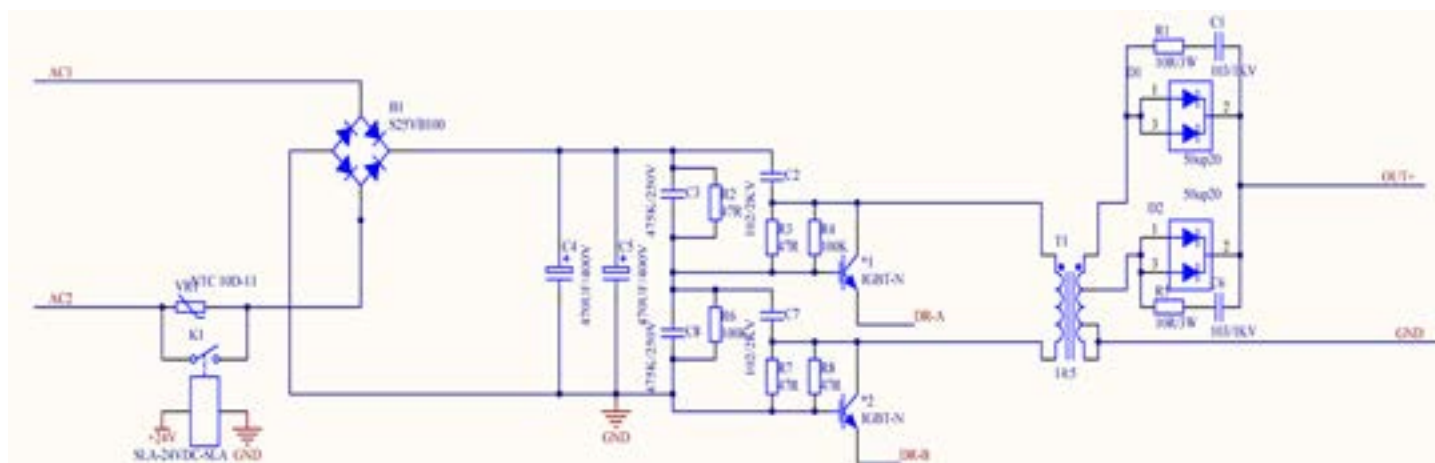

АППАРАТ В РАЗБОРЕ
АРТИКУЛ: 605 30 2135

#	АРТИКУЛ	ОПИСАНИЕ	КОЛ-ВО
10.1	008030649	Индикатор сети (зеленый)	1
11	008030650	Ручка регулировки	1
12	008030651	Разъем подключения проводов	2
14	008030652	Реле	1
15	008030653	Приводной трансформатор	1
16	008030654	Конденсатор СВВ	1
17	008030655	Коммутатор	1
18	008030656	Вспомогательный трансформатор	1
19	008030657	Выпрямительный мост	1
20	008030658	Главный трансформатор	1
21	008030659	Радиатор выпрямителя	1
22	008030660	Диод	1
23	008030661	Конденсатор	1
24	008030662	Радиатор А	1
25	008030663	Радиатор В	1
26	008030664	Транзистор IGBT	1
27	008030665	Термодатчик	1
13-27	008030666	Плата управления в сборе	1
28	008030667	Ремень переноса	1
29	008030668	Сварочные провода (комплект)	1

АППАРАТ В РАЗБОРЕ
АРТИКУЛ: 605 30 2135