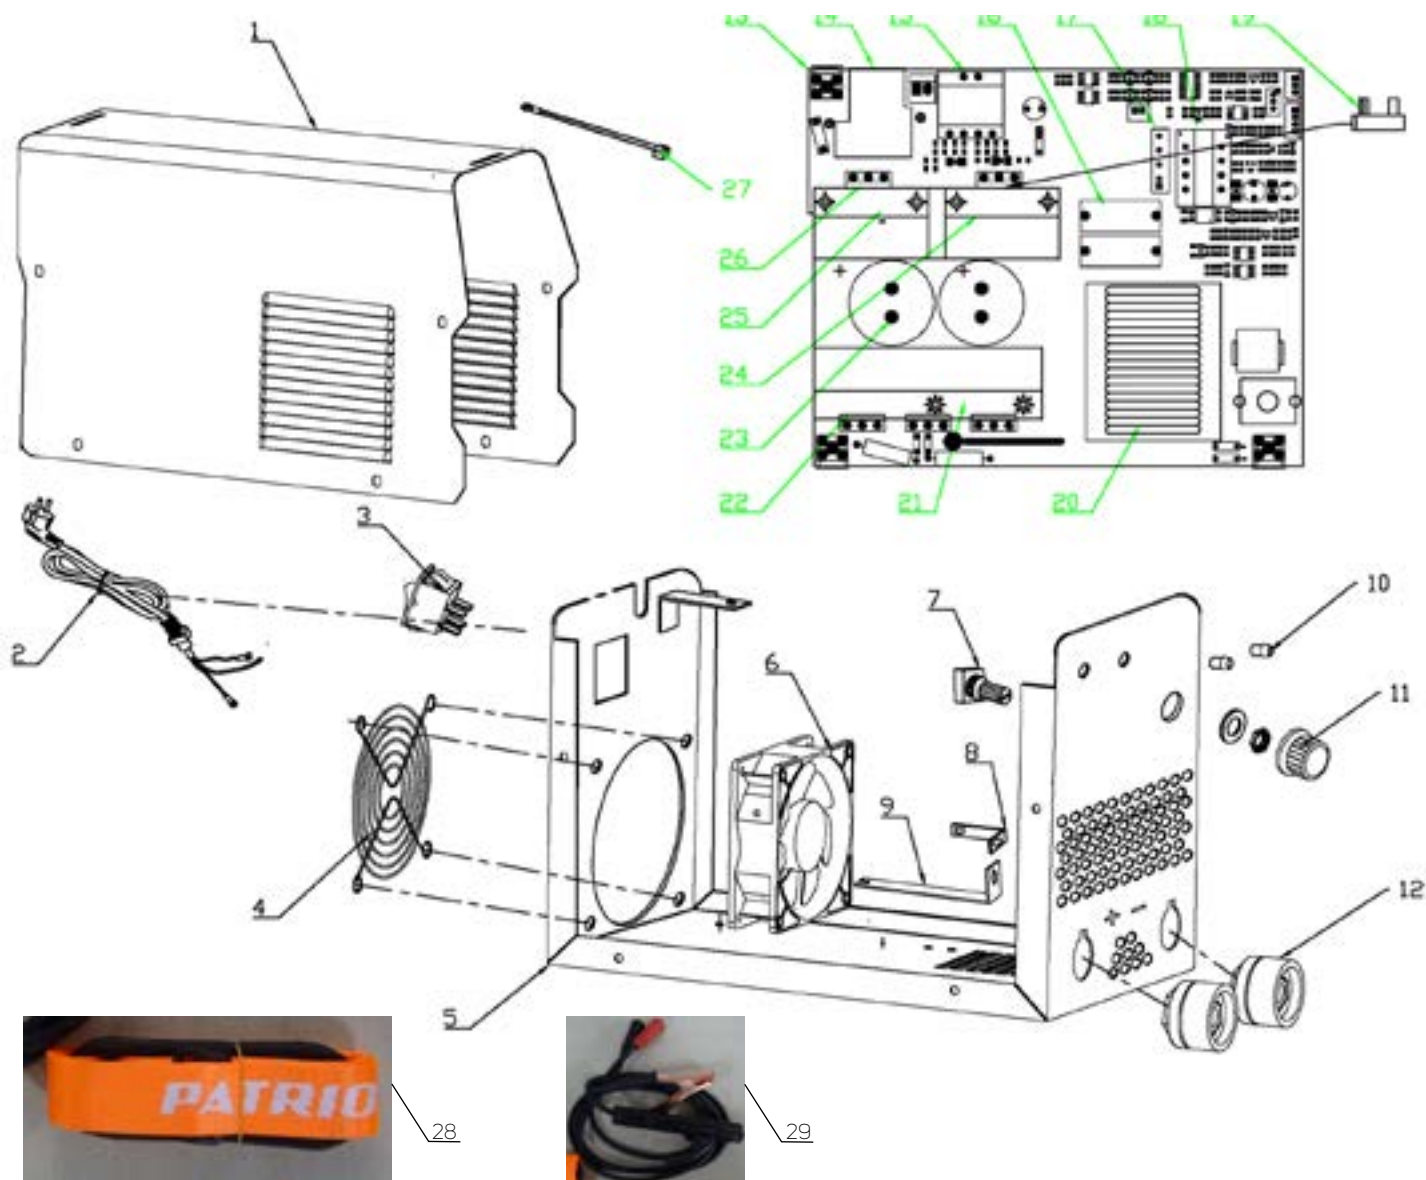

# WM 181 Smart

АППАРАТ СВАРОЧНЫЙ

АРТИКУЛ: 605 30 2135

EAN8 - 20130336

РЕЛИЗ: 2021

**ДЕТАЛИРОВКА ИЗДЕЛИЯ**

***PATRIOT***

**АППАРАТ В РАЗБОРЕ**  
**АРТИКУЛ: 605 30 2135**

#	АРТИКУЛ	ОПИСАНИЕ	КОЛ-ВО
1	008030639	Крышка корпуса	1
2	008030640	Сетевой кабель с вилкой	1
3	008030641	Выключатель	1
4	008030642	Защитная решётка вентилятора	1
5	008030643	Корпус	1
6	008030644	Вентилятор	1
7	008030645	Потенциометр	1
8	008030646	Шина клеммы минусовая	1
9	008030647	Шина клеммы плюсовая	1
10	008030648	Индикатор перегрева (желтый)	1

АППАРАТ В РАЗБОРЕ  
АРТИКУЛ: 605 30 2135

#	АРТИКУЛ	ОПИСАНИЕ	КОЛ-ВО
10.1	008030649	Индикатор сети (зеленый)	1
11	008030650	Ручка регулировки	1
12	008030651	Разъем подключения проводов	2
14	008030652	Реле	1
15	008030653	Приводной трансформатор	1
16	008030654	Конденсатор СВВ	1
17	008030655	Коммутатор	1
18	008030656	Вспомогательный трансформатор	1
19	008030657	Выпрямительный мост	1
20	008030658	Главный трансформатор	1
21	008030659	Радиатор выпрямителя	1
22	008030660	Диод	1
23	008030661	Конденсатор	1
24	008030662	Радиатор А	1
25	008030663	Радиатор В	1
26	008030664	Транзистор IGBT	1
27	008030665	Термодатчик	1
13-27	008030666	Плата управления в сборе	1
28	008030667	Ремень переноса	1
29	008030668	Сварочные провода (комплект)	1