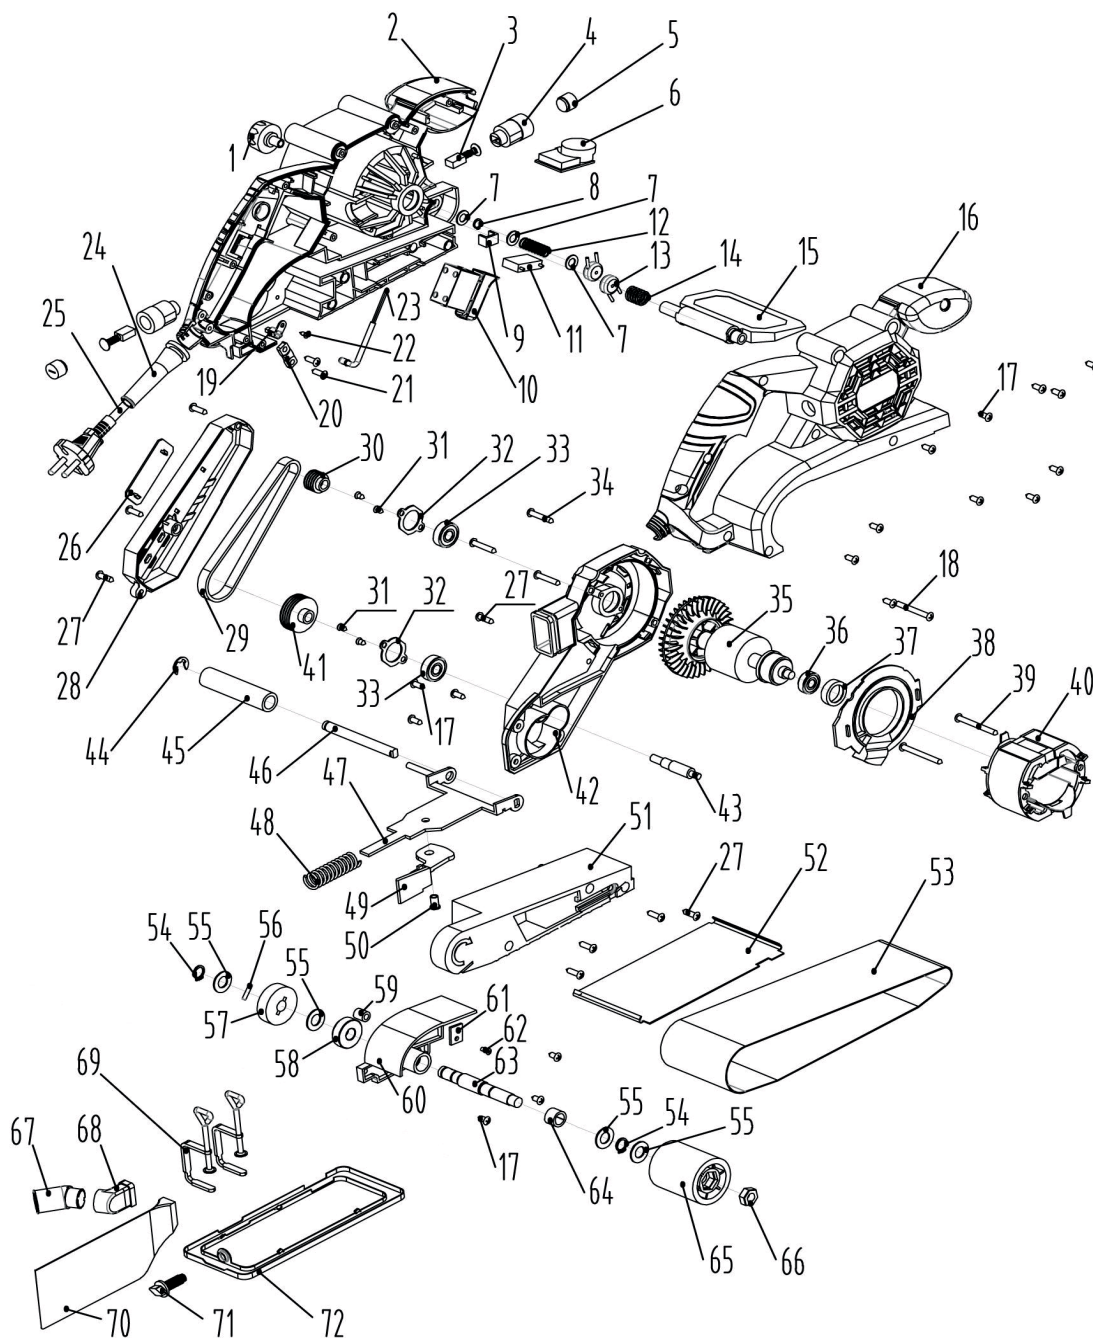

РИСУНОК А
АРТИКУЛ: 110 30 1505

#	АРТИКУЛ	ОПИСАНИЕ	КОЛ-ВО
1	013538654	Винт (барашек)	1
2	013538655	Корпус левая часть	1
3	013538656	Щетка угольная	2
4	013538657	Щеткодержатель	2
5	013538658	Крышка щеткодержателя	2