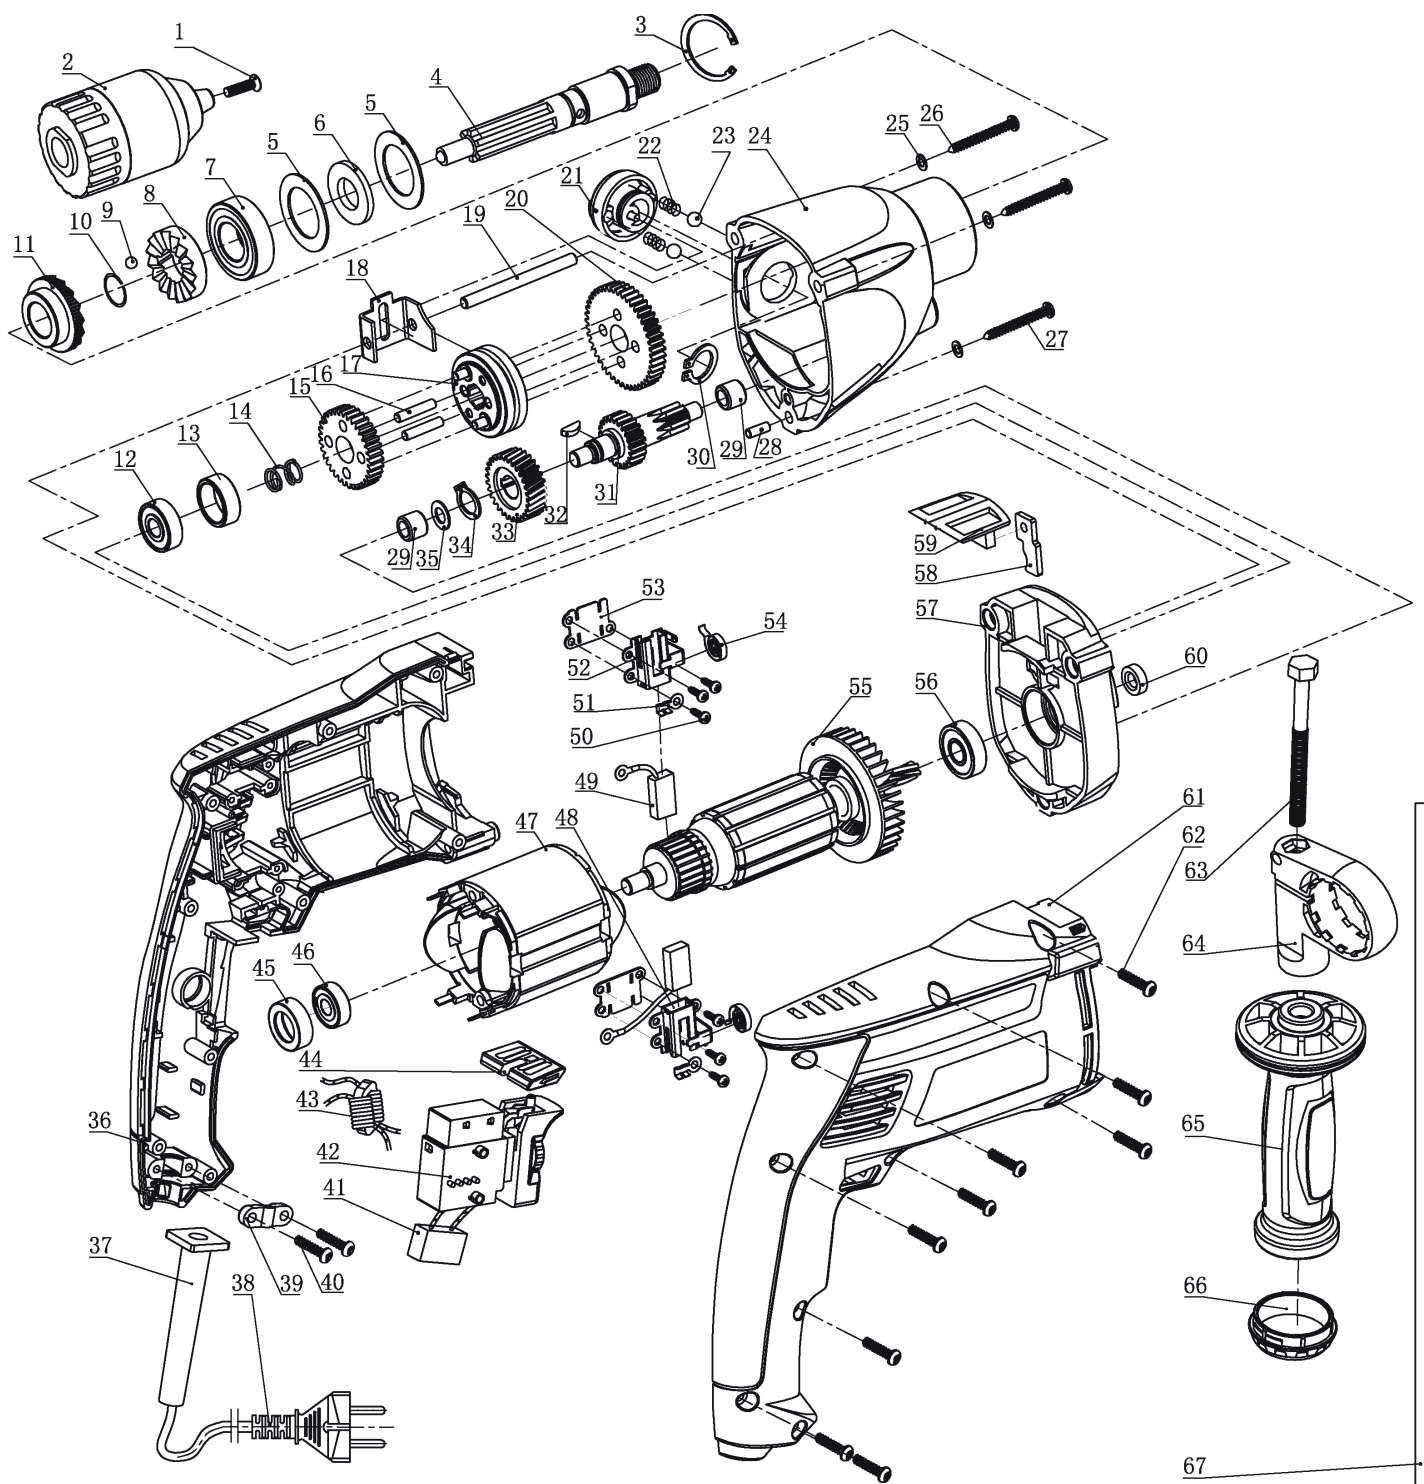

FD 900h

ДРЕЛЬ ЭЛЕКТРИЧЕСКАЯ УДАРНАЯ

АРТИКУЛ: 120 30 1466

EAN8 - 20106188

РЕЛИЗ: 01.2021

ДЕТАЛИРОВКА ИЗДЕЛИЯ

PATRIOT

РИСУНОК А
АРТИКУЛ: 120 30 1466