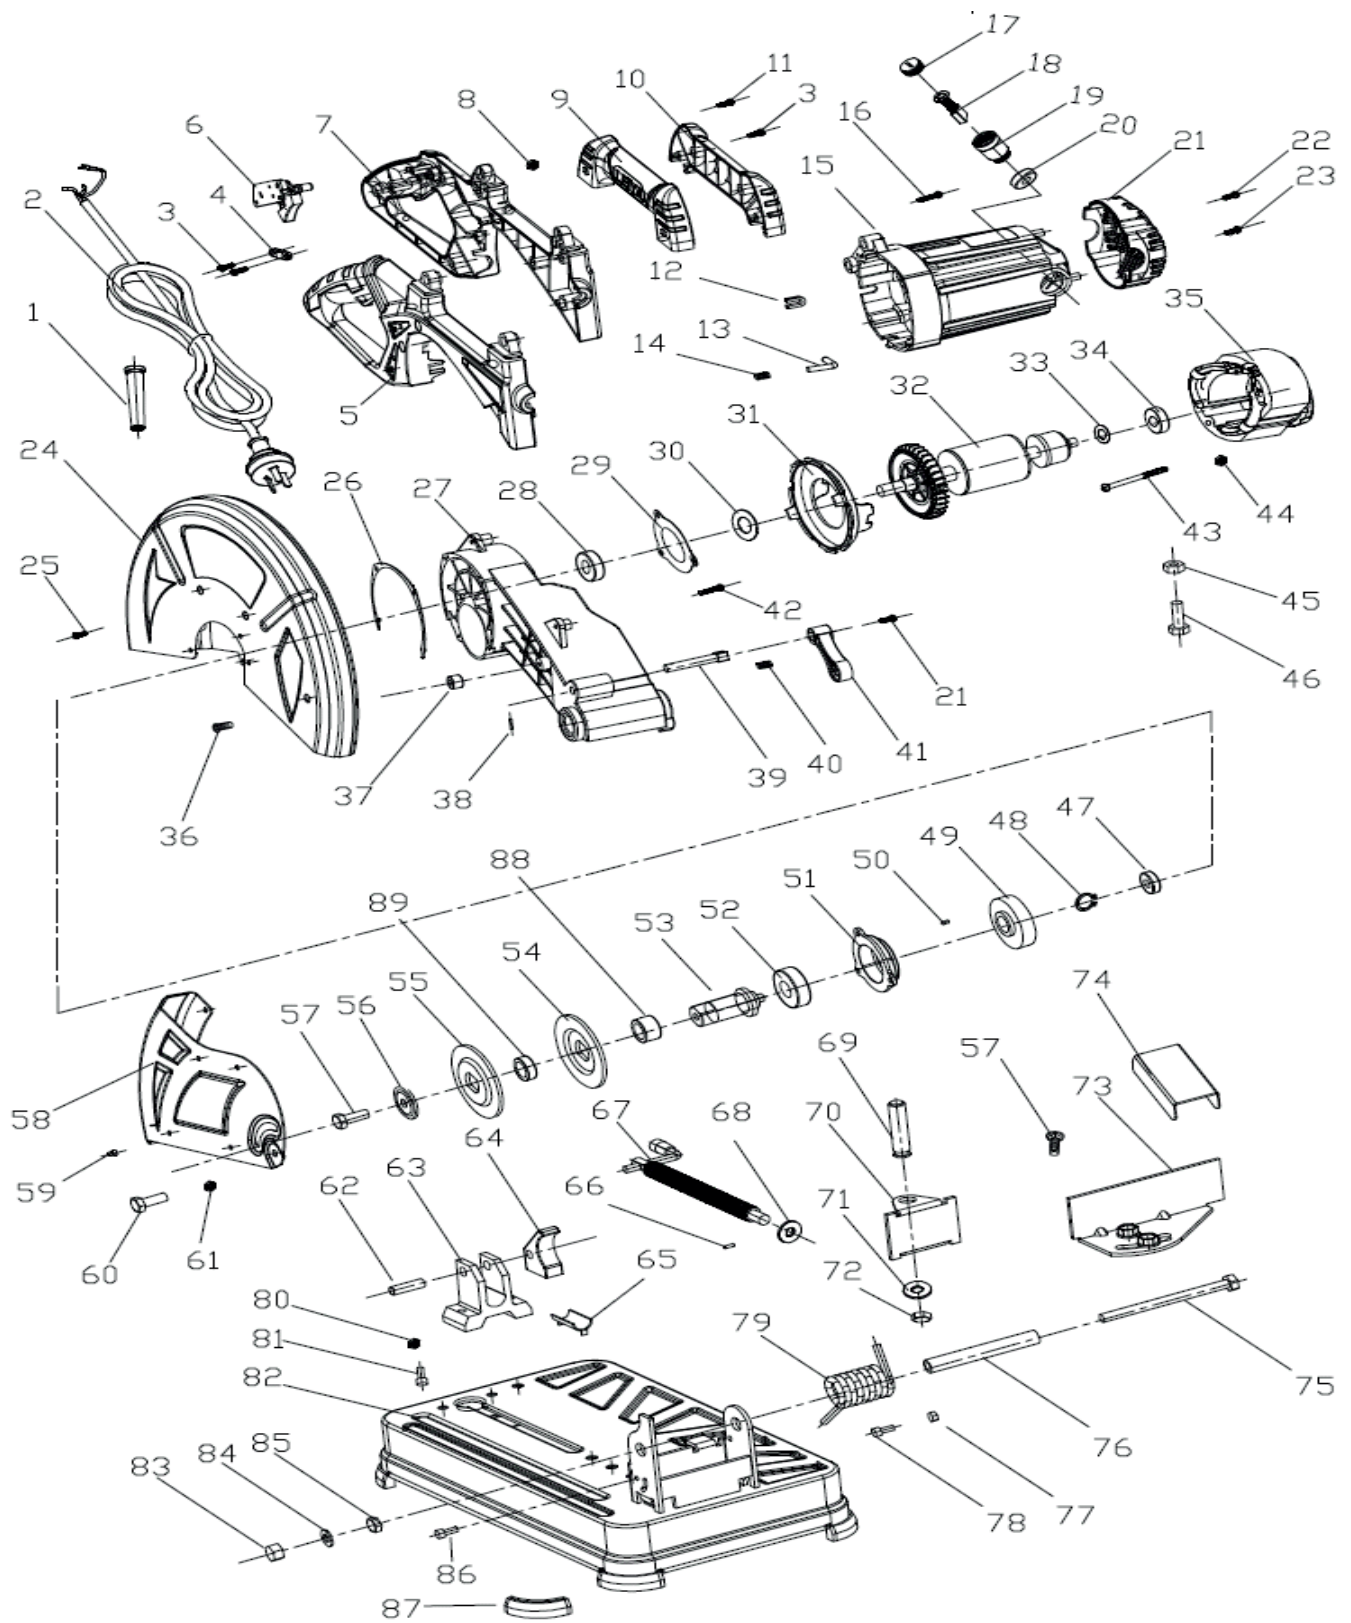

АРТИКУЛ: 110 30 3380

#	АРТИКУЛ	ОПИСАНИЕ	КОЛ-ВО
1	013537965	Уплотнение сетевого кабеля	1
2	013537966	Сетевой кабель с вилкой	1
3	013537967	Саморез ST4x16	11
4	013537968	Фиксатор сетевого кабеля	1
5	013537969	Ручка левая часть	1
6	013537154	Выключатель	1
7	013537970	Ручка правая часть	1
8	013537971	Гайка М5	2
9	013537972	Ручка для переноски левая часть	1
10	013537973	Ручка для переноски правая часть	1
11	013537974	Винт М5x35	2
12	013537975	Уплотнение проводки	1
13	013537976	Самоблокирующийся штифт	1
14	013537977	Пружина штифта	1
15	013537978	Корпус мотора	1
16	013537979	Винт М5x45	7
17	013537980	Крышка щеткодержателя	2
18	013537981	Щетка угольная	2
19	013537982	Щеткодержатель	2
20	013537983	Уплотнение щеткодержателя	2
21	013537984	Крышка корпуса мотора	1
22	013537985	Винт М4x16	5
23	013537986	Саморез ST5x10	2
24	013537987	Защитный кожух верхний	1
25	013537988	Винт М5x20	5
26	013537989	Амортизационная прокладка	1
27	013537990	Плече	1
28	013537991	Подшипник 6202	1
29	013537992	Стопорная пластина подшипника	1
30	013537993	Шайба Ф15	1
31	013537994	Дефлектор	1
32	013537995	Ротор	1
33	013537996	Шайба Ф10	1
34	013537997	Подшипник 6200	1
35	013537998	Статор	1
36	013537999	Винт М5x22	1
37	013538000	Резиновая втулка 1	1
38	013538001	Шплинт	1
39	013538002	Стопорный палец	1
40	013538003	Резиновая втулка 2	1
41	013538004	Кнопка блокировки	1
42	013538005	Винт	2
43	013538006	Винт М5x80	2
44	013538007	Гровер Ф5	2
45	013538008	Гайка М10	1
46	013538009	Болт М10x35	1
47	013538010	Подшипник 629	1
48	013538011	Стопорное кольцо	1
49	013538012	Шестерня	1
50	013538013	Шпонка выходного вала	1
51	013538014	Седло подшипника	1