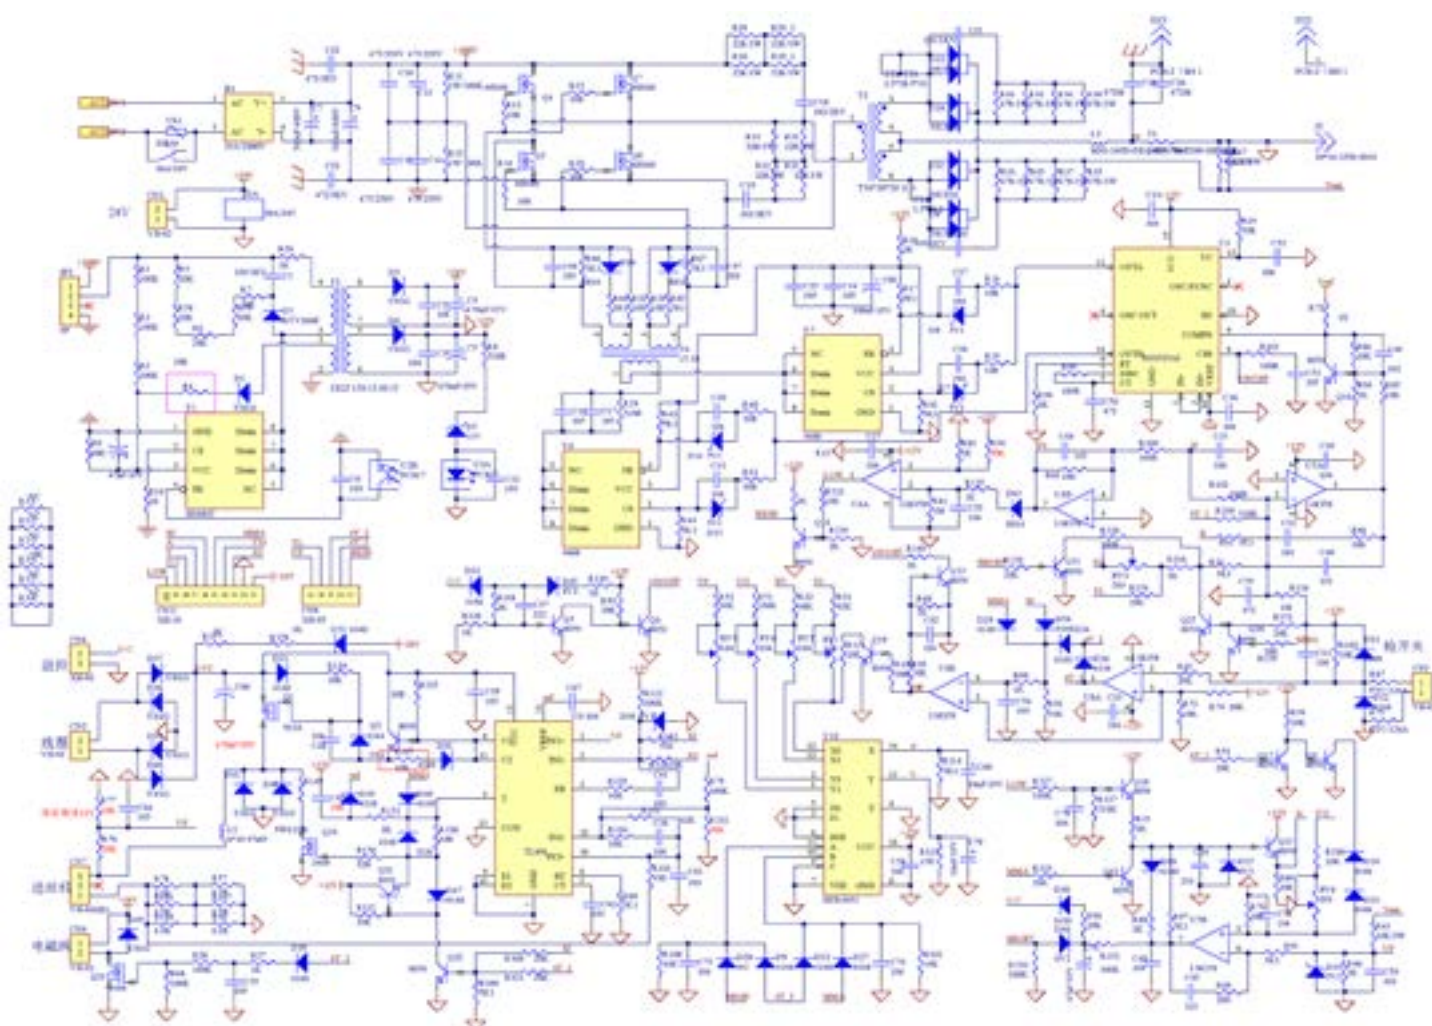

АППАРАТ В РАЗБОРЕ
АРТИКУЛ: 605 30 2150

#	АРТИКУЛ	ОПИСАНИЕ	КОЛ-ВО
11	008030498	Вентилятор	1
12	008030499	Узел подачи проволоки	1
13	008030500	Штуцер газовый	1
14	008030501	Вал посадки катушки	1
15	008030502	Перегородка (центральная)	1
16	008030503	Потенциометр	2
17	008030504	Передняя панель	1
17.1	008030505	Плата панели управления	1
18	008030506	Индикатор сети (зеленый)	1
18.1	008030507	Индикатор перегрева (желтый)	1
19	008030508	Переключатель режимов	1
20	008030509	Кнопка подачи проволоки	1
21	008030510	Ручка регулировки	2
22	008030511	Разъем подключения проводов	2
23	008030512	Силовой кабель горелки	1
24	008030513	Горелка в сборе MIG	1
25	008030514	Шина клеммы плюсовая	1
26	008030515	Шина клеммы минусовая	1
27	008030516	Планка крепления	1
29	008030517	Резистор регулируемый	1
30	008030518	Реле	1
31	008030519	Вспомогательный трансформатор	1
32	008030520	Приводной трансформатор	1
33	008030521	Транзистор IGBT	1
34	008030522	Выпрямительный мост	1
35	008030523	Радиатор А	1
36	008030524	Конденсатор	1
37	008030525	Радиатор В	1
38	008030526	Диод	1
39	008030527	Радиатор выпрямителя В	1
50	008030536	Сварочные провода (комплект)	1

АППАРАТ В РАЗБОРЕ
АТИКУЛ: 605 30 2150