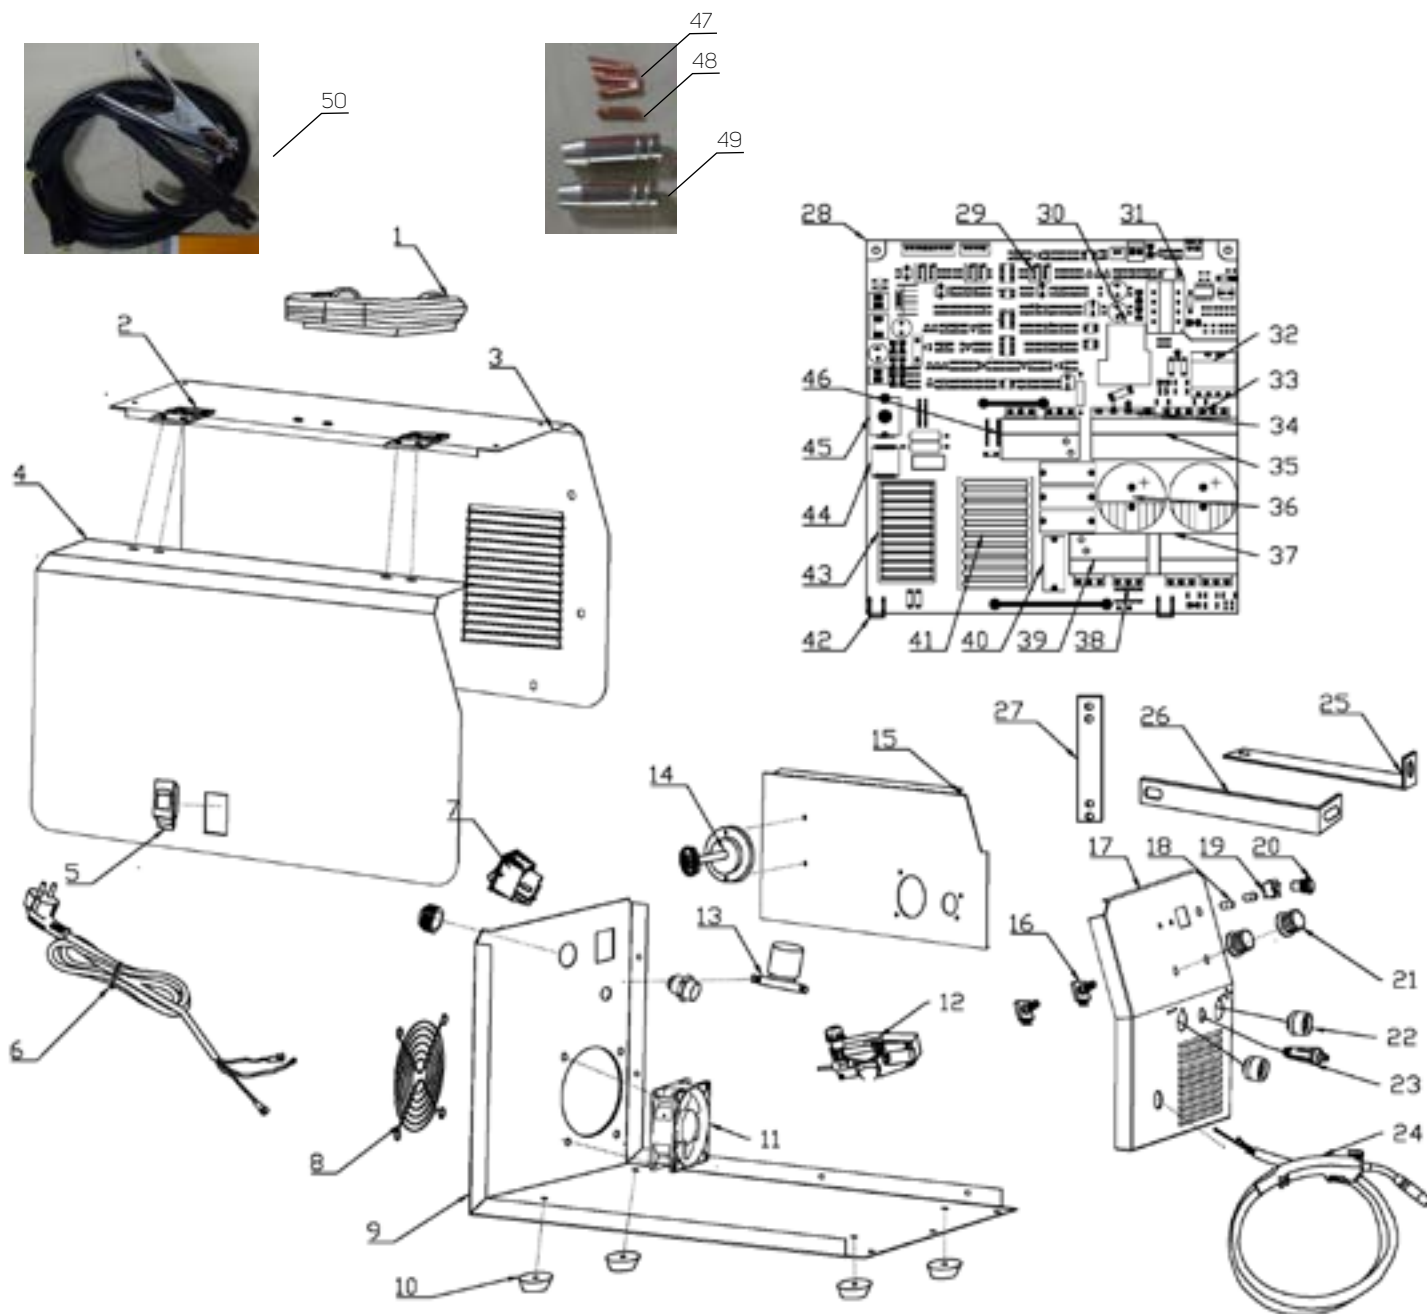

WMA 175M

ПОЛУАВТОМАТ СВАРОЧНЫЙ ИНВЕРТОРНЫЙ

АРТИКУЛ: 605 30 2150

EAN8 - 20130350

РЕЛИЗ: 2021

ДЕТАЛИРОВКА ИЗДЕЛИЯ

PATRIOT

АППАРАТ В РАЗБОРЕ
АРТИКУЛ: 605 30 2150

#	АРТИКУЛ	ОПИСАНИЕ	КОЛ-ВО
1	008030488	Ручка переноса	1
2	008030489	Петля боковой крышки	2
3	008030490	Корпус верхняя часть	1
4	008030491	Боковая крышка	1
5	008030492	Замок боковой крышки	2
6	008030493	Сетевой кабель с вилкой	1
7	008030494	Выключатель	1
8	008030495	Защитная решётка вентилятора	1
9	008030496	Корпус нижняя часть	1
10	008030497	Ножка резиновая	1

АППАРАТ В РАЗБОРЕ
АРТИКУЛ: 605 30 2150

#	АРТИКУЛ	ОПИСАНИЕ	КОЛ-ВО
11	008030498	Вентилятор	1
12	008030499	Узел подачи проволоки	1
13	008030500	Штуцер газовый	1
14	008030501	Вал посадки катушки	1
15	008030502	Перегородка (центральная)	1
16	008030503	Потенциометр	2
17	008030504	Передняя панель	1
17.1	008030505	Плата панели управления	1
18	008030506	Индикатор сети (зеленый)	1
18.1	008030507	Индикатор перегрева (желтый)	1
19	008030508	Переключатель режимов	1
20	008030509	Кнопка подачи проволоки	1
21	008030510	Ручка регулировки	2
22	008030511	Разъем подключения проводов	2
23	008030512	Силовой кабель горелки	1
24	008030513	Горелка в сборе MIG	1
25	008030514	Шина клеммы плюсовая	1
26	008030515	Шина клеммы минусовая	1
27	008030516	Планка крепления	1
29	008030517	Резистор регулируемый	1
30	008030518	Реле	1
31	008030519	Вспомогательный трансформатор	1
32	008030520	Приводной трансформатор	1
33	008030521	Транзистор IGBT	1
34	008030522	Выпрямительный мост	1
35	008030523	Радиатор А	1
36	008030524	Конденсатор	1
37	008030525	Радиатор В	1
38	008030526	Диод	1
39	008030527	Радиатор выпрямителя В	1
50	008030536	Сварочные провода (комплект)	1